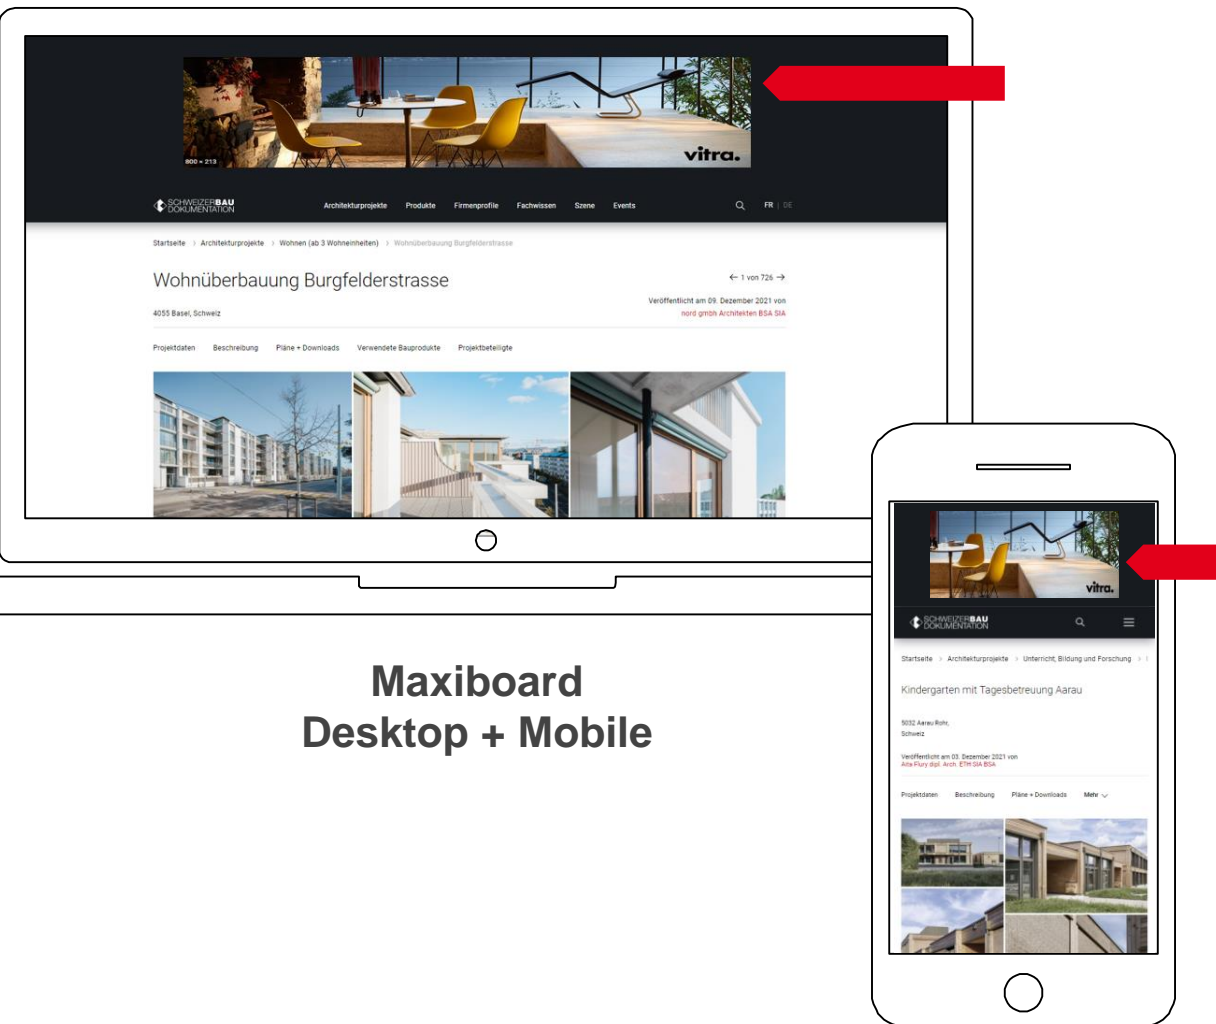

REACH

Bannière publicitaire

baudokumentation.ch et batidoc.ch

DOCUMEDIA software
swiss
suisse

Souhaitez-vous développer votre **audience numérique auprès des architectes, des planificateurs spécialisés et des ingénieurs** dans un **environnement rédactionnel de qualité en affinité avec la thématique** et sans pertes de diffusion?

 SCHWEIZERBAU
DOKUMENTATION

 DOCUMENTATION
SUISSE DU BÂTIMENT

Votre groupe cible publicitaire

- Architectes
- Planificateurs spécialisés
- Ingénieurs

Taux de pénétration du groupe cible

Unique Clients par mois

- D-CH: 32'000
- F-CH: 8'000

Reach – Augmenter le taux de pénétration dans le groupe cible

Maxiboard
Desktop + Mobile

baudokumentation.ch

D-CH

Durée
1 semaine

Rendement média
env. **10'000 Ad Impressions**

SoV: 100%
(placement exclusif / ROS sans Home & Profils d'entreprises)