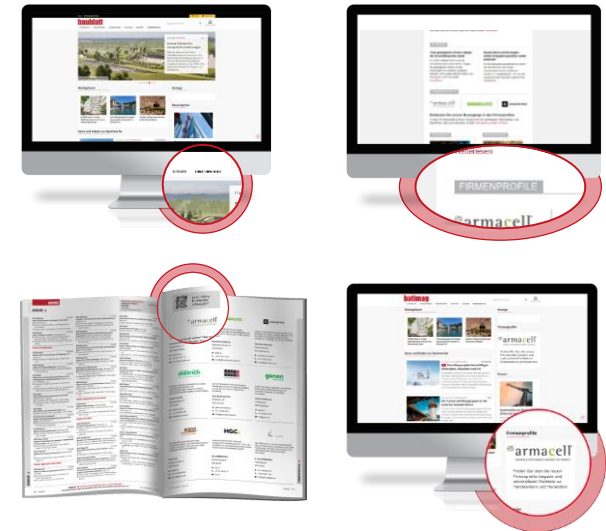

Push-Massnahmen

baublatt	Launch	Februar 2023	D-CH CHF 2'500	
	Laufzeit	12 Monate		baublatt.ch und in jeder zweiten Baublatt-Ausgabe

batimag	Launch	Februar 2023	F-CH CHF 1'900	
	Laufzeit	12 Monate		batimag.ch und in jeder Batimag-Ausgabe

baublatt batimag	Launch	Februar 2023	CH CHF 3'900	
	Laufzeit	12 Monate		baublatt.ch/batimag.ch und in jeder zweiten Baublatt-Ausgabe bzw. in jeder Batimag-Ausgabe